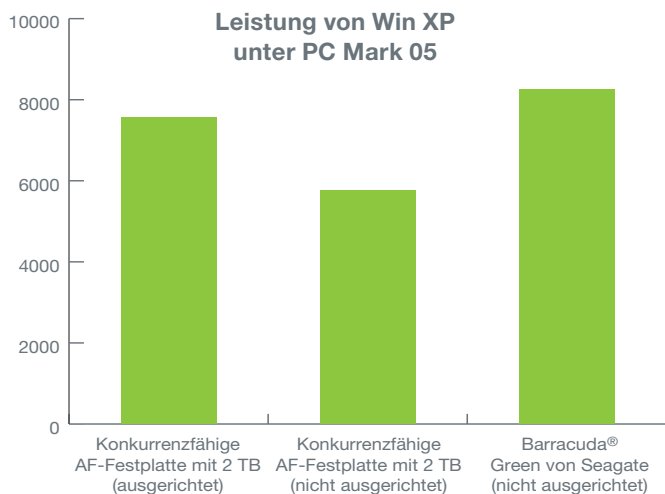

Die Tests wurden auf Window-XP-Systemen durchgeführt, bei denen die Ausrichtung von Festplattenpartitionen in Advanced-Format-Festplatten ein bekanntes Problem darstellt. Die Festplattenleistung wurde mit der Software PC Mark 05 gemessen, um standardmäßige Desktop-Arbeitslasten zu simulieren.

Mit den Advanced-Format-Festplatten wurden zwei Tests durchgeführt. Im ersten Test blieben die Festplattenpartitionen unausgerichtet und im zweiten Test wurden die Partitionen mit dem vom Hersteller bereitgestellten Hilfsprogramm ausgerichtet. Die Festplatte von Seagate wurde im nicht ausgerichteten Zustand getestet, jedoch mit SmartAlign zur dynamischen Verwaltung von Ausrichtungsfehlern.

Die Daten belegen, dass die Leistung von SmartAlign nicht nur konkurrenzfähig ist, sondern sogar etwas höher liegt als die der anderen getesteten Advanced-Format-Festplatten. Daran änderte sich selbst nach Ausführung des Hilfsprogramms zur Ausrichtung der Partitionen nichts.

Ist SmartAlign™ das einzige Hilfsmittel, das Seagate zur Verwaltung von Ausrichtungsfehlern bei Advanced-Format-Festplatten empfiehlt?

Seagate ermutigt seine Kunden zur Verwendung von Betriebssystemen und Konfigurations-Tools, die ausgerichtete Festplattenpartitionen erstellen. Achten Sie darauf, 4K-fähige Betriebssysteme wie Windows 7 und Mac OS zu installieren bzw. 4K-fähige Hilfsprogramme zur Festplattenpartitionierung oder Image-Tools, die ausgerichtete Partitionen erstellen und ausreichende Grundleistung garantieren.

Ist dies nicht möglich, können Sie sich darauf verlassen, dass Festplatten von Seagate mit SmartAlign auch bei Systemen mit nicht ausgerichteten Partitionen beständig die erwartete Leistung liefern. Des Weiteren können bei vollständig ausgerichteten Systemen Read-Modify-Write-Vorgänge auftreten, die für Festplatten von Seagate mit SmartAlign kein Problem darstellen.

www.seagate.com

Gebührenfrei: 00 8004 SEAGATE (732 4283)

(gebührenpflichtig: 001 405 324 4714)

Kunden in Österreich wählen bitte zunächst die Hauptzugangnummer 0-800-200-288 und dann die 888-212-1077.