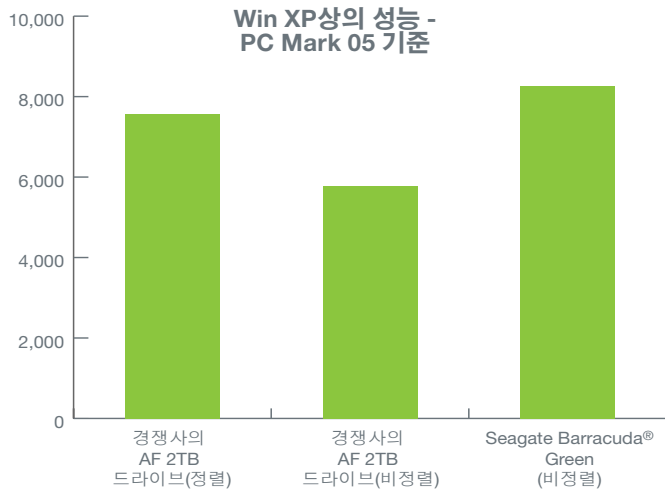

테스트는 고급 포맷 드라이브에서 HDD 파티션 정렬에 문제가 있는 것으로 알려진 Windows XP 시스템에서 실시되었습니다. 드라이브 성능은 PC Mark 05 소프트웨어로 표준 데스크탑 환경을 시뮬레이션하여 측정했습니다.

경쟁사 고급 포맷 드라이브를 사용하여 두 가지의 테스트를 실시했습니다. 하나는 정렬되지 않은 드라이브를 대상으로 했고, 다른 하나는 제조업체에서 제공한 소프트웨어 정렬 유틸리티를 사용하여 정렬한 드라이브를 대상으로 했습니다. Seagate 드라이브는 정렬되지 않은 상태였지만 SmartAlign 기술이 적용되어 비정렬 상태가 동적으로 관리되는 드라이브였습니다.

SmartAlign 기술이 적용된 드라이브는 경쟁사의 비정렬 드라이브보다 월등히 빨랐고, 정렬 소프트웨어 유틸리티를 사용한 경쟁사의 고급 포맷 드라이브보다도 약간 더 빠른 성능을 보였습니다.

SmartAlign™ 기술이 고급 포맷 드라이브의 정렬 문제를 관리하기 위해 Seagate에서 권장하는 유일한 도구인가?

Seagate는 고객들이 정렬된 하드 드라이브 파티션을 만드는 운영 체제와 구성 도구를 사용할 것을 권장합니다. Windows 7과 Mac OS 같이 4K 인식 운영 체제를 설치하거나 정렬된 파티션을 만들고 양호한 기준 성능을 발휘하는 4K 인식 하드 드라이브 파티션 분할 유틸리티 또는 이미징 도구를 설치할 것을 권장합니다.

이것이 여의치 않을 경우 SmartAlign 기술이 적용된 Seagate 하드 드라이브를 사용하면 비정렬 시스템에서도 일관되고 기대에 부응하는 성능을 얻을 수 있습니다. 또한 완전히 정렬된 시스템에서도 약간의 읽기-수정-쓰기 상태를 경험할 수 있는데 SmartAlign 기술이 적용된 Seagate 드라이브는 이러한 문제도 쉽게 관리합니다.

www.seagate.com

00798-441-2491

미주 Seagate Technology LLC 920 Disc Drive, Scotts Valley, California 95066, United States, +1 831 438 6550
아시아/태평양 Seagate Singapore International Headquarters Pte. Ltd. 7000 Ang Mo Kio Avenue 5, Singapore 569877, +65 6485 3888
유럽, 중동, 아프리카 Seagate Technology SAS 16-18 rue du Dôme, 92100 Boulogne-Billancourt, France, +33 1 41 86 10 00