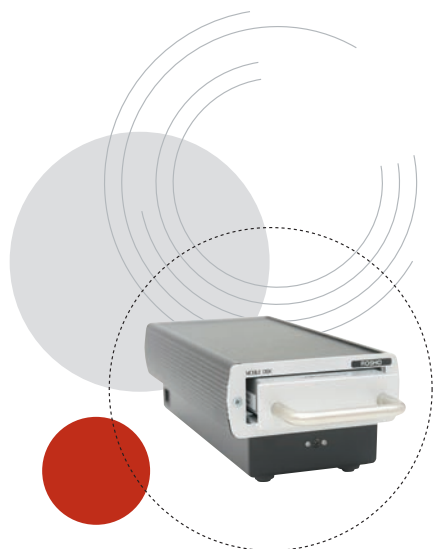

Долгая работа в условиях высоких температур при движении по пересеченной местности — вот для чего создан жесткий диск EE25 Series.

«Наши системы зачастую находятся в движении до 20 дней без остановок, — говорит Груель. — В результате возникают проблемы с охлаждением. Размещение систем в жестких каркасах из листового металла для защиты от случайных повреждений или вандализма препятствует охлаждению. Это дополнительное испытание надежности системы. Также пользователи должны иметь возможность самостоятельно вынимать и вставлять жесткие диски, для того чтобы проверять объем свободного места на жестком диске, поэтому данная процедура должна быть доступна непрофессионалам».

В настоящее время компания ROSHO занимается интеграцией жестких дисков EE25 Series™ емкостью 40 ГБ в системы видеонаблюдения. Такая емкость позволяет сохранять информацию, полученную с 6-8 камер за целый день. Как правило, клиентам ROSHO не требуется плавная видеозапись, достаточно последовательных изображений. Но, как замечает Груель, эта тенденция меняется, вынуждая ROSHO использовать диски большей емкости. «Мы увеличиваем число внедряемых дисков EE25.2 Series емкостью 60 ГБ и 80 ГБ», — говорит он. — И, кажется, пользователи без труда могут вынимать и вставлять диски, что является дополнительным преимуществом для нас».

«Все жесткие диски EE25 Series, встроенные в наши системы, работают безупречно», — утверждает Груель. — Наши системы работают без сбоев, поэтому пользователи остаются довольными».

И это не удивительно, учитывая уникальную возможность сохранять работоспособность при вибрациях до 2 G в диапазоне температур от -30°C до $+85^{\circ}\text{C}$ при круглосуточной эксплуатации 365 дней в году.

Тесное сотрудничество с компанией Seagate в будущем

Заглядывая в будущее, компания ROSHO предполагает расширить производство бытовой электроники, такой как видеомонофоны, а также современные специализированные системы развлечения для транспортного сектора. Груель отмечает, что в настоящее время стоимость одного гигабайта флэш-памяти значительно выше гигабайта памяти жесткого диска, поэтому их сотрудничество только начинается.

В заключение Груель говорит: «Великолепный опыт использования позволяет с уверенностью сказать, что мы будем встраивать жесткие диски EE25 Series и в новые виды устройств».

ROSHO GmbH
Rose & Holiet
Rotrehre 21
31542 Bad Nenndorf
www.roscho.de