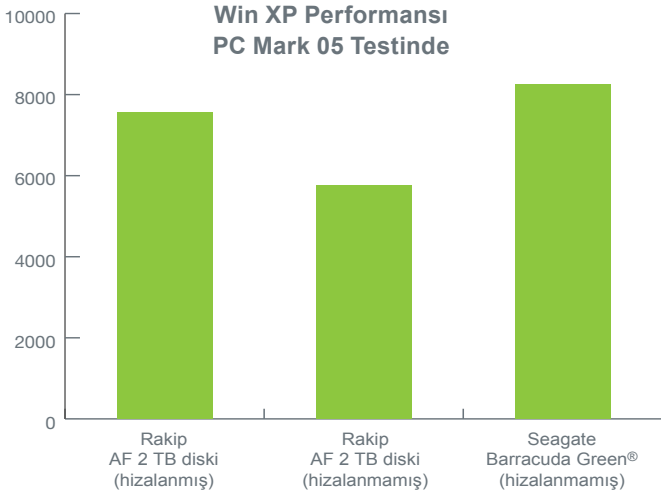

SmartAlign™ Teknolojisi

Sıkça Sorulan Sorular

Test, sabit disk bölmesinin Gelişmiş Biçim disklerle hizalamasının sorun olduğu bilinen Windows XP sistemleri üzerinde gerçekleştirildi. Disk performansı, standart masaüstü iş yüklerini simüle etmek için PC Mark 05 yazılımı kullanılarak ölçüldü.

Rakip Gelişmiş Biçim diskleri kullanılarak iki test gerçekleştirildi: birincisi, disk hizalanmadan, diğer ise disk, üreticinin sağladığı yazılım hizalama programı kullanılarak hizalandıktan sonra yapıldı. Seagate disk, hizalanmamış durumda, ancak yanlış hizalama koşullarını dinamik bir şekilde yönetmek için SmartAlign teknolojisiyle donatılarak test edildi.

Veriler, SmartAlign teknolojisinin performansının sadece rekabetçi olmakla kalmadığını, hizalama yazılımı programını çalıştırdıktan sonra bile rakip Gelişmiş Biçim disklerinden biraz daha hızlı olduğunu gösteriyor.

SmartAlign™ teknolojisi, Seagate'in Gelişmiş Biçim disklerdeki hizalama sorunlarını yönetmek için tavsiye ettiği tek araç mı?

Seagate, müşterilerini, hizalanmış sabit disk bölmeleri oluşturan işletim sistemleri ve yapılandırma araçları kullanmaya teşvik eder. Örneğin Windows 7 ve Mac OS gibi, 4K için uygun işletim sistemleri veya hizalanmış bölmeler oluşturan ve iyi bir taban çizgisi performansı sağlayan, 4K için uygun sabit disk bölme araçları veya görüntüleme araçları yüklediğinizden emin olun.

Bu sağlanamadığında, SmartAlign teknolojisine sahip Seagate sabit disklerinin hizalanmamış sistemlerde bile tutarlı ve beklenen performansı sağlayacağına güvenilebilir. Ayrıca tam hizalanmış sistemler, bazı okuma-değiştirme-yazma sorunlarıyla karşılaşabilir ve SmartAlign teknolojisine sahip Seagate diskleri bunları kolayca yönetir.

www.seagate.com

Ücretsiz: 00 8004 SEAGATE (732 4283)

(Ücretli: 001 405 324 4714)

KUZEY VE GÜNEY AMERİKA
ASYA / PASİFİK
AVRUPA, ORTA DOĞU VE AFRİKA

Seagate Technology LLC 920 Disc Drive, Scotts Valley, California 95066, ABD, +1 831-438-6550
Seagate Singapore International Headquarters Pte. Ltd. 7000 Ang Mo Kio Avenue 5, Singapur 569877, +65 6485 3888
Seagate Technology SAS 16-18 rue du Dôme, 92100 Boulogne-Billancourt, Fransa, +33 1 41 86 10 00

© 2010 Seagate Technology LLC. Tüm hakları saklıdır. ABD'de basılmıştır. Seagate, Seagate Technology ve Wave logosu, Seagate Technology LLC'nin ABD'deki ve / veya diğer ülkelerdeki tescilli ticari markalarıdır. Barracuda ve SmartAlign, Seagate Technology LLC veya yan şirketlerinden birinin ABD ve / veya diğer ülkelerdeki ticari markaları ya da tescilli ticari markalarıdır. Diğer tüm ticari markalar ya da tescilli ticari markalar, ilgili sahiplerine aittir. Disk kapasitelerinde kullanılan bir gigabayt veya GB, bir milyar bayt, bir terabayt veya TB ise bir trilyon bayt eşittir. Bilgisayarınızın işletim sistemi, farklı bir ölçüm standardı kullanılabilir ve daha düşük bir kapasite raporu sunabilir. Ayrıca sıralanan kapasitelerin bazıları, formatlama ve diğer işlevler için kullanılır ve bu nedenle veri depolama için kullanılamaz. Bireysel disk performansı, çevresel ve diğer faktörlere bağlı olarak değişebilir. Seagate'in, sunduğu ürünleri veya teknik özelliklerini önceden haber vermeksizin değiştirme hakkını saklıdır. MB610.1-1011TR, Kasım 2010