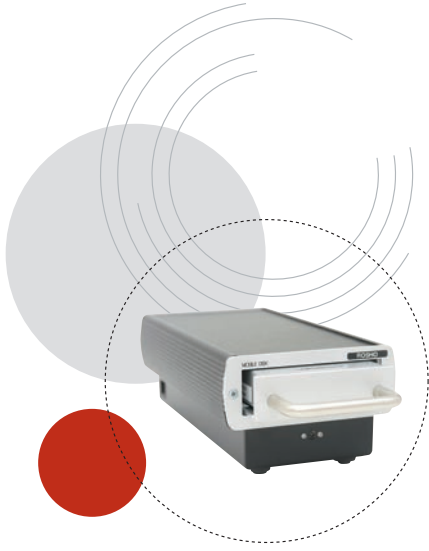

Tehlikeli mobil bölgelerde sıcak ve yorucu iş: EE25 Series diskleri bunun için yapılmıştır.

“Sistemlerimizin çoğu zaman günde 20 saat durmaksızın çalışması gerekiyor,” diyor Gruël. “Bu durum ise, soğutma sorunlarına yol açıyor ve bunlar da, aygıtların kaza sonucu hasara uğramaya veya vandalizme karşı korunması için genellikle sağlam teneke kasalarına takılması gerektiğinden, durum daha da kötüleşiyor. Bu da büyük olasılık hava akımlarını engelliyor ve daha başka güvenilirlik sorunlarına yol açıyor. Buna bir de müşterilerimizin depolama düzeylerini korumak için diskleri kendilerinin değiştirebilmesi gereğini eklediğinizde, uzman olmayanlarla yapılan bu tür bir entegrasyonun bir de kolay bir şekilde yapılması da gerekir.”

ROSHO şu an altı ila sekiz kameranın bir günlük görüntüsünü depolayabilen 40 GB EE25 Series™ diskleri gözetim sistemlerine entegre ediyor. ROSHO'nun müşterileri için genellikle sürekli video stili görüntüleme yerine hızlı, sıralı tek resimler gerekiyor, ancak Gruël, eğilimin değiştiğini ve ROSHO'nun daha da büyük kapasiteli diskler entegre etmesi gerektiğini söylüyor. “60 GB ve 80 GB EE25.2 Series disklerin entegrasyonunu da artırıyoruz,” diyor. “Buna ek olarak anlaşılan müşteriler, bunları kendilerinin takip çıkarabilmelerini de beğendi, bu da ek bir avantaj.”

“Kurduğumuz tüm EE25 Series diskleri şimdiye kadar kusursuz bir şekilde çalıştı,” diye onaylıyor Gruël. “Şimdiye kadar daha hiçbir sorun yaşamadık ve bu da müşterilerimizin çok memnun olduğu anlamına gelir.”

Benzersiz bir 2 Gs titreşimde çalışma performansı, -30 °C ile +85 °C arasındaki çalışma sıcaklıkları ve günde 24 saat, haftada 7 gün, yılda toplam 8760 saatlik çalışmayla da bu hiç sürpriz değil.

Seagate ile sağlam bir ilişkiyle geleceğe doğru

Geleceğe baktığında ROSHO, video kayıt cihazları gibi taşınabilir tüketici elektronik cihazları alanına ve taşıma sektöründeki müşteriler için daha da gelişmiş uzman eğlence ve öğretim sistemleri alanına genişlemeyi planlıyor. Gruël, flash teknolojilerinin şu an disk tabanlı sabit disklerin maliyette mükemmel bir gigabayt oranını sunmadığını ve buna bağlı olarak da Seagate ile olan ilişkilerinin ancak büyümeye doğru gidebileceğini söylüyor.

Gruël devam ediyor: “Şimdiye kadar mükemmel olan deneyimimiz, bu yeni uygulamalarımızda da kesinlikle EE25 Series disklerini kullanacağımız anlamına geliyor.”

ROSHO GmbH
Rose & Holiet
Rotrehre 21
31542 Bad Nenndorf
www.roshe.de