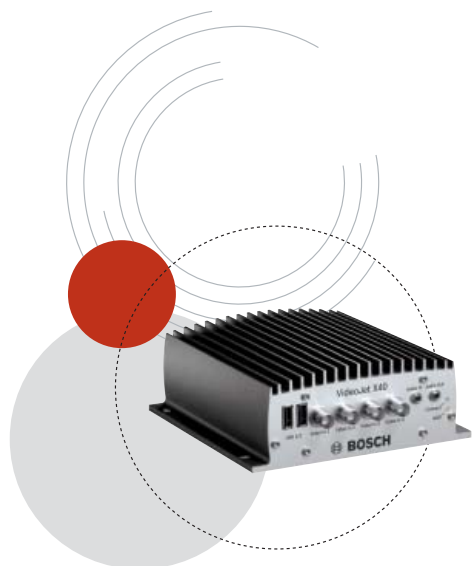

博世选用希捷，意料之中的选择

如果您也是像博世一样的世界领先企业，因卓越的产品性能和可靠性而闻名于世，那么您的合作伙伴也必须能够生产出具有同样出色性能和可靠性的产品。难道还有比希捷更好的吗？

“只有希捷 EE25 Series 硬盘能够满足我们的所有技术要求，它确是一款名副其实的高品质产品。不仅如此，希捷还为博世的开发人员提供出色的支持，为我们产品的设计和使用助一臂之力。”

Simon 说，他们很快就完成了产品的开发，而且进行得非常顺利，在每一个测试环节中，希捷 EE25 Series 硬盘的表现都十分出色，完全能够经受住极端温度和高振动环境的严峻考验。Simon 对此非常满意。

“在 VideoJet X 系列产品中，我们现在可以按照预计的产品性能，为客户提供一系列高品质 IP 监控产品。这些产品具有极高的可靠性，可以部署在极端的环境中，适用于各种应用。”从研发到上市，博世为 IP 监控设备制定了一个完善的实施策略，为这项越来越受欢迎的监控技术不断开拓大量商机。

期待更大容量

Simon 对第二代希捷 EE25 Series 硬盘高达 80GB 的容量非常满意，因为博世借此可以生产出具有更大存储容量的产品，希捷 EE25 Series 硬盘不愧是 IP 监控应用的理想选择。“我们打算将这些具有更大容量的硬盘部署在我们的产品中。”

希捷采用的垂直记录技术是一项重大突破，也代表，我们将有机会使用更大容量的新一代希捷 EE25 Series 硬盘了。”

总之，Simon 对希捷硬盘的使用体验是：“棒极了！”

博世 Sicherheitssysteme GmbH

Robert-Koch-Str. 100

85521 Ottobrun

德国

www.bosch-sicherheitssysteme.de

www.boschsecuritysystems.com

© 2008 年希捷公司版权所有。保留所有权利。Seagate、Seagate Technology 和 Wave 标识是希捷公司的注册商标。EE25 Series 是希捷公司的注册商标或商标。其他产品名称是各自所有者的注册商标或商标。在用于衡量硬盘容量时，一千兆（或 GB）等于十亿字节，一兆兆位（或 TB）等于一万亿字节。您的计算机操作系统可以使用不同的衡量标准和更低的容量。此外，一些列出的容量用于格式化和其他功能，因此无法用于数据存储。希捷保留更改产品类别或规格的权利，届时不再另行通知。发行号 CS532.1-0801CN，2008 年 1 月。