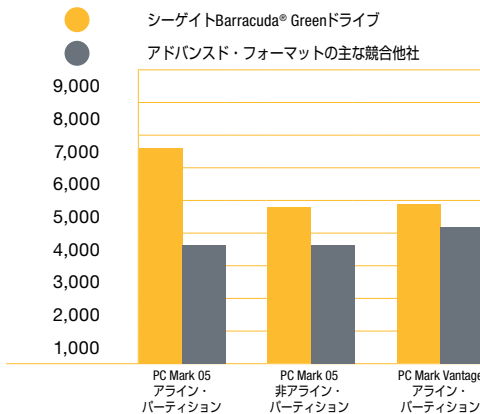

Barracuda® Green

2TBおよび1.5TB • 5900RPM • SATA 6Gb/秒

イノベーションとリーダーシップ

またしてもシーゲイトは、大容量かつエコフレンドリなドライブ製品で業界をリードしています。

Barracuda Greenドライブでは、ドライブやシステムのパフォーマンスを犠牲にすることなく消費電力が大幅に削減されるため、省エネ要件を満たすエコフレンドリなPCシステムや外部ストレージ・システムを構築することができます。

その結果、お客様は最高のハードディスク・ドライブ性能と環境負荷の非常に少ない大容量ドライブを使用しているという2つの最高の世界を手に入れることができます。もちろん、Barracuda Greenドライブは、電気製品に使用される有害物質を制限する特定有害物質の使用制限に関する指令 (RoHS) にも準拠しています。

詳細情報：

アドバンスド・フォーマット、アライメントに関する問題、およびシーゲイトSmartAlign™ 技術に関する詳細は、以下をご覧ください：seagate.com/storage-innovations

最速かつエコフレンドリなハードディスク・ドライブ

- 最高144MB/秒の連続データ転送速度
- クラス最高のPCMarkベンチマーク・スコア
- 独自の5900RPMパフォーマンス・プラットフォーム

シーゲイトSmartAlign技術により、アドバンスド・フォーマットの簡単な導入が実現

- ユーティリティが不要な唯一のアドバンスド・フォーマット4Kハードディスク・ドライブ
- 従来のドライブと同様、シンプルで透明性のある統合
- ハードディスク・ドライブのパーティション・アライメントに左右されない、一貫したパフォーマンスを実証

最新のHDDコントローラ技術を活用

- SATA 6Gb/秒の技術で、SATA 1.0、2.0、3.0の各仕様間での互換性を実現
- 64MBキャッシュでSATA 6Gb/秒のパフォーマンスを最適化

仕様	
容量¹	2TB、1.5TB
インターフェイス	NCQ機能搭載SATA 6Gb/秒
データ転送速度 (MB/秒)	最高144
キャッシュ (MB)	64
回転速度 (RPM)	5900
アイドル時の静音性 (bel)	2.1
シーク時の静音性 (bel)	2.3

¹ ドライブの容量を示す場合、1ギガバイト (GB) は10億バイトに、1テラバイト (TB) は1兆バイトに相当します。

www.seagate.co.jp

南北アメリカ
アジア/太平洋
ヨーロッパ、中近東、およびアフリカ

Seagate Technology LLC 920 Disc Drive, Scotts Valley, California 95066, United States, +1 831 438 6550
Seagate Singapore International Headquarters Pte. Ltd. 7000 Ang Mo Kio Avenue 5, Singapore 569877, +65 6485 3888
Seagate Technology SAS 16-18 rue du Dôme, 92100 Boulogne-Billancourt, France, +33 1 41 86 10 00