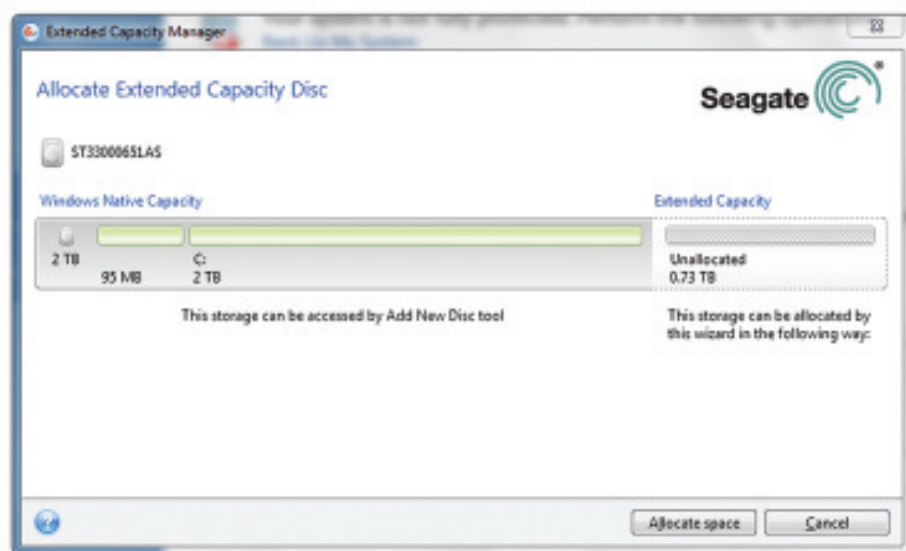

採用 Barracuda® XT 硬碟機及 DiscWizard™ 軟體突破 2.1 TB 的藩籬

DiscWizard™ 擴充容量管理員使用上直觀且簡單：

步驟 6：盡情享用您的新 Seagate 硬碟機，並請勿移除 DiscWizard 軟體。

在硬碟機達到使用年限之前，DiscWizard 軟體都會持續提供價值。此外，您還可以使用該軟體製作電腦的映像檔備份，如果系統或資料發生問題，此備份檔會很有用處。

seagate.com

00-800-0830-1730

美洲地區 Seagate Technology LLC 920 Disc Drive, Scotts Valley, California 95066, United States, +1 831 438 6550
亞太地區 Seagate Singapore International Headquarters Pte. Ltd. 7000 Ang Mo Kio Avenue 5, Singapore 569877, +65 6485 3888
歐洲、中東和非洲 Seagate Technology SAS 16-18, rue du Dôme, 92100 Boulogne-Billancourt, France, +33 1 41 86 10 00

© 2011 Seagate Technology LLC. 版權所有。在美國印製。Seagate、Seagate Technology 和 Wave 標誌是 Seagate Technology LLC 在美國和/或其他國家註冊商標。Barracuda 和 DiscWizard 是 Seagate Technology LLC 或 Seagate 其子公司在美國和/或其他國家的商標或註冊商標。其他商標或註冊商標均為其個別擁有者的財產。意指硬碟機容量時，1 gigabyte 或 GB 等於十億位元組，而 1 terabyte 或 TB 相當於一兆位元組。您的電腦作業系統可能使用不同的測量標準，致使報告的容量較低。此外，列出的某些容量係用於格式化和其他功能，因此並不適用於資料儲存。Seagate 得隨時變更產品供應項目或規格，恕不另行通知。MB615.1-1102TW，2011 年 2 月