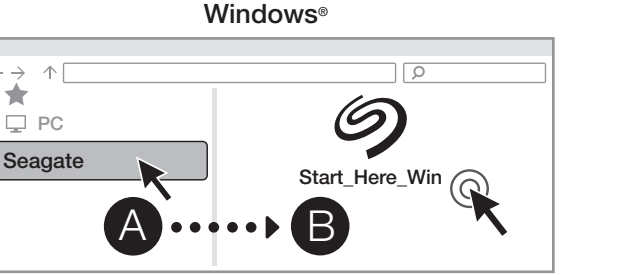

2 Launch

2 Lancez

Next level illumination

Haute luminosité

Get creative with your RGB! Download and install the Toolkit app to manage colors and design new patterns.

Devenez créatif avec votre voyant ! Téléchargez et installez l'application Toolkit pour gérer les couleurs et concevoir de nouveaux modes d'affichage.

www.seagate.com/toolkit

Mac: This drive is preformatted exFAT for use with both PC and Mac. For Time Machine, it must be reformatted for Mac. Reformatting will delete all data previously stored on the drive.

Mac : Ce disque est préformaté en exFAT de manière à fonctionner sur PC et Mac. Pour Time Machine, le disque doit être reformaté pour Mac. Lors du reformatage, toutes les données stockées au préalable sur le disque seront effacées.

www.seagate.com/time-machine

DATA RECOVERY SERVICES INCLUDED

SERVICES DE RÉCUPÉRATION DE DONNÉES INCLUS

Rescue

www.seagate.com/rescue

EN WWW.SEAGATE.COM

Note: To protect your data, always follow the safe removal procedures for your operating system when disconnecting your product.

Review details of your Limited Edition External SSD's warranty by opening the Seagate Limited Warranty Statement on your drive or go to www.seagate.com/warranty. To request warranty service, contact an authorized Seagate service center or refer to www.seagate.com/support/external-ssd-le for more information regarding customer support within your jurisdiction.

FCC DECLARATION OF CONFORMANCE

This device complies with Part 15 of the FCC Rules. Operation is subject to the following two conditions: (1) this device may not cause harmful interference, and (2) this device must accept any interference received, including interference that may cause undesired operation.

CLASS B

This equipment has been tested and found to comply with the limits for a Class B digital device, pursuant to Part 15 of the FCC Rules. These limits are designed

to provide reasonable protection against harmful interference in residential installation. This equipment generates, uses, and can radiate radio frequency energy and, if not installed and used in accordance with the instructions, may cause harmful interference to radio communications.

However, there is no guarantee that interference will not occur in a particular installation. If this equipment does cause harmful interference to radio or television reception, which can be determined by turning the equipment off and on, the user is encouraged to try to correct the interference by one or more of the following measures:

- Reorient or relocate the receiving antenna.
- Increase the separation between the equipment and receiver.
- Connect the equipment into an outlet on a circuit different from that to which the receiver is connected.
- Consult the dealer or an experienced radio/TV technician for help.

CAUTION:

Any changes or modifications made to this equipment may void the user's authority to operate this equipment.