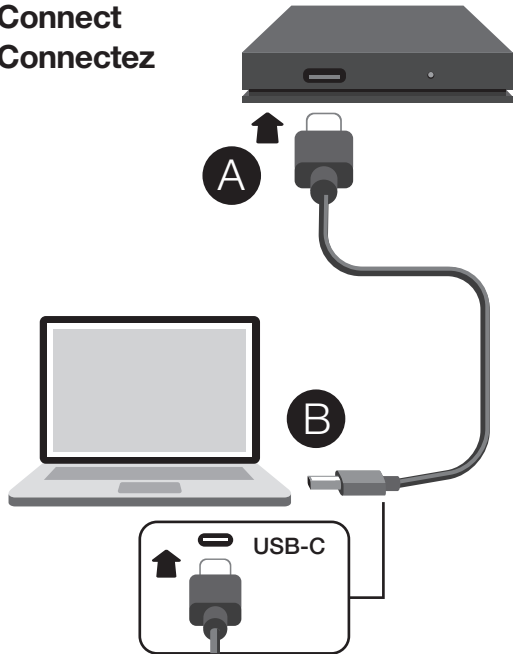

1 Connect

1 Connectez