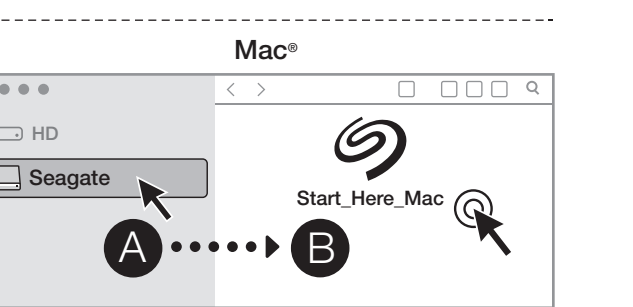

2 Launch

2 Lancez

Next level illumination

Haute luminosité

Get creative with your RGB! Download and install the Toolkit app to manage colors and design new patterns.

Devenez créatif avec votre voyant ! Téléchargez et installez l'application Toolkit pour gérer les couleurs et concevoir de nouveaux modes d'affichage.

www.seagate.com/toolkit

Mac: This drive is preformatted exFAT for use with both PC and Mac. For Time Machine, it must be reformatted for Mac. Reformatting will delete all data previously stored on the drive.

Mac : Ce disque est préformaté en exFAT de manière à fonctionner sur PC et Mac. Pour Time Machine, le disque doit être reformaté pour Mac. Lors du reformatage, toutes les données stockées au préalable sur le disque seront effacées.

www.seagate.com/time-machine

DATA RECOVERY SERVICES INCLUDED

SERVICES DE RÉCUPÉRATION DE DONNÉES INCLUS

Rescue

www.seagate.com/rescue

EN WWW.SEAGATE.COM

Note: To protect your data, always follow the safe removal procedures for your operating system when disconnecting your product.

Review details of your Limited Edition External SSD's warranty by opening the Seagate Limited Warranty Statement on your drive or go to www.seagate.com/warranty. To request warranty service, contact an authorized Seagate service center or refer to www.seagate.com/support/external-ssd-le for more information regarding customer support within your jurisdiction.

FCC DECLARATION OF CONFORMANCE

This device complies with Part 15 of the FCC Rules. Operation is subject to the following two conditions: (1) this device may not cause harmful interference, and (2) this device must accept any interference received, including interference that may cause undesired operation.

CLASS B

This equipment has been tested and found to comply with the limits for a Class B digital device, pursuant to Part 15 of the FCC Rules. These limits are designed

to provide reasonable protection against harmful interference in residential installation. This equipment generates, uses, and can radiate radio frequency energy and, if not installed and used in accordance with the instructions, may cause harmful interference to radio communications.

However, there is no guarantee that interference will not occur in a particular installation. If this equipment does cause harmful interference to radio or television reception, which can be determined by turning the equipment off and on, the user is encouraged to try to correct the interference by one or more of the following measures:

- Reorient or relocate the receiving antenna.
- Increase the separation between the equipment and receiver.
- Connect the equipment into an outlet on a circuit different from that to which the receiver is connected.
- Consult the dealer or an experienced radio/TV technician for help.

CAUTION:

Any changes or modifications made to this equipment may void the user's authority to operate this equipment.