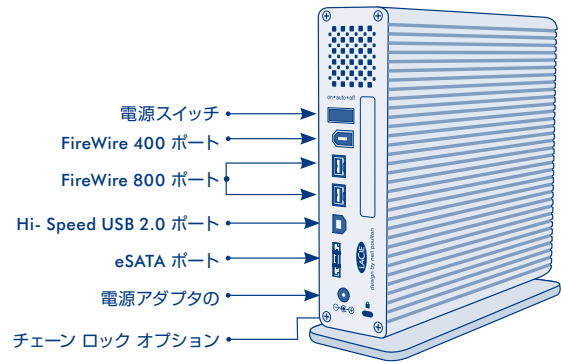

# LaCie d2 Quadra Hard Disk

eSATA 3Gb/s, Hi-Speed USB 2.0, FireWire 400, FireWire 800

Design by Neil Poulton

4つのインタフェース  
プロフェッショナル用のハード ディスク

## プロ用のハード ディスク

デジタル コンテンツ クリエーション、オーディオ/ビジュアル編集、DVD オーサリング、Web アニメーションなどに最適な LaCie d2 Quadra Hard Disk は、要求基準の高いプロフェッショナルなユーザーの複数の作業にも対応できます。FireWireによりデジイチチェイン接続も可能で、DVカメラと接続できるだけでなくMacの場合はFireWireで、PCの場合はeSATAでブートも可能です。(接続する本体が外部ディスクからの起動に対応する場合に限る) また電源スイッチもOn/Auto/Offと3ポジションのスイッチを搭載しており、本体との電源の連動が可能です。

## 完璧なオールインワン ソリューション

LaCie d2 Quadra Hard Disk は、比較的小型のデバイスで 1TB の巨大な容量をお届けします。業界ベストのインタフェース、eSATA 3Gb/s、FireWire 800、FireWire 400、Hi-Speed USB 2.0 をフルに搭載した本機は、PC と Mac の両方のユーザーに完全な汎用接続性を提供します。ファイルの保管、コンピュータや小型サーバーなどの定期バックアップなどに、ご家庭でも職場でも簡単にご使用いただけます。