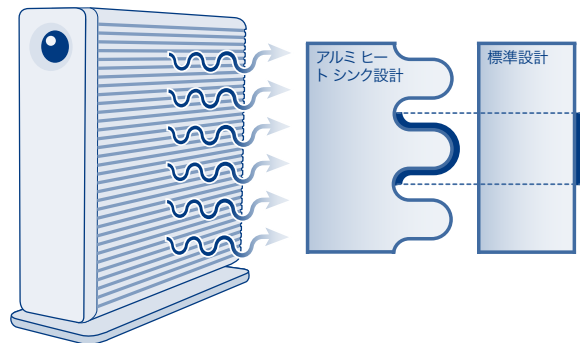

100GB** =

DV ビデオ 7 時間分、または
35,000 の曲、または
100,000 枚の写真****

- PC/Mac に対応したマルチプラットフォームの、4 種類のインタフェースを搭載
- 最大 105-115MB/s の優れたバースト転送速度 (eSATA 3Gbits)
- 重ね置き、ラックマウント、または縦置きが出来てスペースを節約可能
- 頑丈なアルミ d2 ヒートシンク設計ケーシング