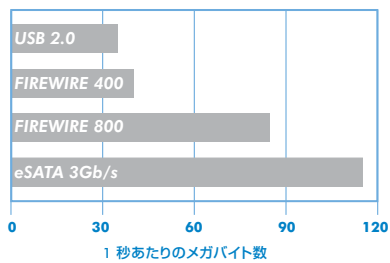

性能の比較バースト読み取り  
転送速度ベンチマーク\*\*