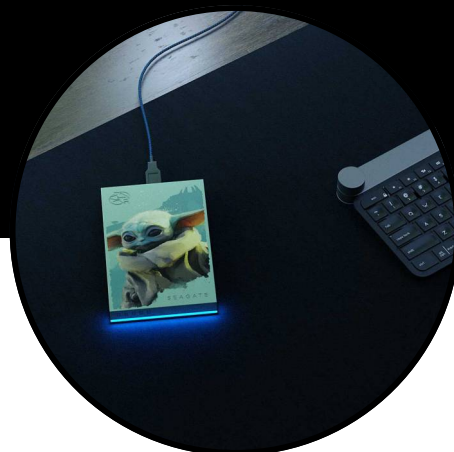

Ficha técnica

Unidad Grogu™ Special Edition FireCuda External Hard Drive

Coleccione la unidad Grogu™ Drive autorizada oficialmente y contemple la galaxia con asombro. Ambientada en el mundo de *The Mandalorian™*, esta unidad de disco duro externa Special Edition FireCuda está diseñada con la apariencia alegre de The Child. La iluminación LED azul le da a su colección un brillo inspirado en la fuerza. Esta pequeña unidad coleccionable contiene una gran capacidad, perfecta para todos sus juegos, medios y archivos.

Características principales

Esta unidad de disco duro externa está inspirada en Grogu™ de *The Mandalorian*.

Inspirada en *The Mandalorian*, esta unidad de disco duro coleccionable presenta la apariencia alegre de Grogu.

Equipada con iluminación LED azul inspirada en la fuerza y lista para usarse.

Ilumine la atmósfera con la iluminación integrada LED RGB personalizable.¹

Compatible con PC, Mac, PlayStation y Xbox.²

Un diseño audaz para complementar la colección ambientada de Star Wars en su oficina, sala de estar o estación de batalla de juegos.