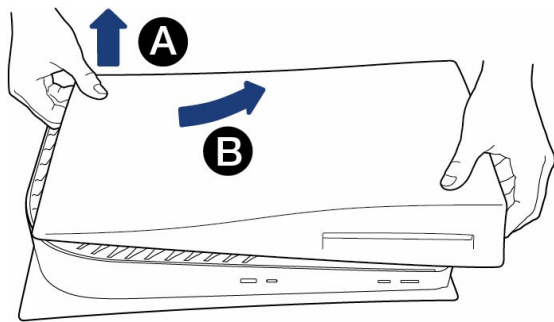

## 步骤 1 - 关闭主机

卸下连接到主机的所有电缆和设备。稍等片刻，让主机冷却下来。

将主机放在平面上，使用干净的防护罩。拆下底座，放置主机，使 logo 朝下，电源按钮朝向远离您的方向。

## 步骤 2 - 卸下主机盖

握住盖子的右下角和左上角。

- 轻轻抬起盖子的右侧。
- 将盖子滑到左侧。