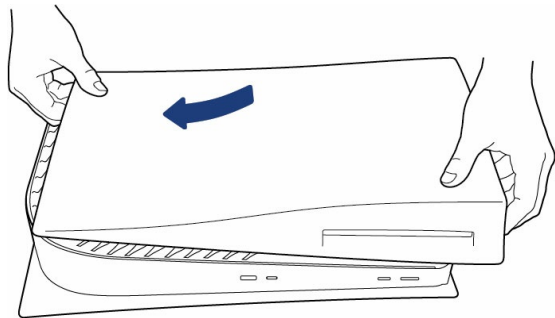

步骤 9 - 重新连接

重新连接底座并连接交流电源线和电缆。

打开电源。如果您的 Game Drive PS5 NVMe SSD 从未在主机上使用过，您应该看到格式化说明。