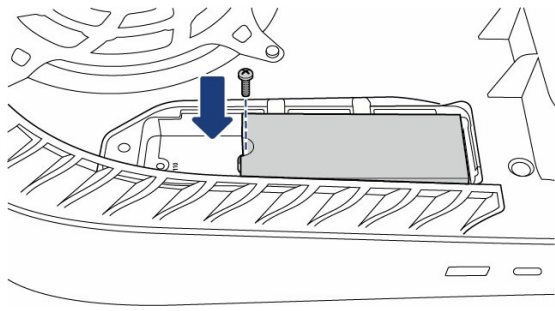

## 步骤 3 - 卸下扩展槽盖

找到矩形扩展槽盖。卸下螺钉，然后卸下盖子。

## 步骤 4 - 卸下 SSD 螺钉

小心地卸下插槽中的 SSD 螺钉并提起垫片。

将垫片移到标有“80”的凹槽中。

## 步骤 5 - 插入 Game Drive PS5 SSD

小心地将 Game Drive PS5 NVMe SSD 插入扩展连接器，直到它在插槽中稳固就位。

**!** **重要信息** 确保 Game Drive PS5 NVMe SSD 完全插入扩展连接器，然后再继续下一步。如果未正确插入 Game Drive PS5 NVMe SSD，就可能损坏端子和主机。

## 步骤 6 - 紧固 Game Drive PS5 SSD

确保 Game Drive PS5 NVMe SSD 与垫片齐平。使用 SSD 螺丝将 SSD 固定到垫片上。