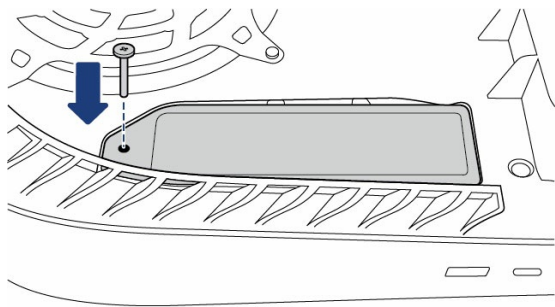

步骤 8 - 更换主机盖

使盖子略微离开主机的顶边缘，然后往回滑入到位。盖子固定好时，您会听到咔嗒一声。