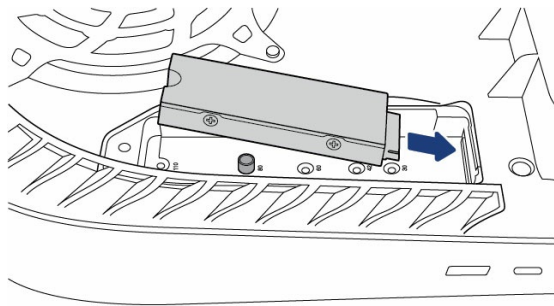

## 步骤 3 - 卸下扩展槽盖

找到矩形扩展槽盖。卸下螺钉，然后卸下盖子。

## 步骤 4 - 卸下 SSD 螺钉

小心地卸下插槽中的 SSD 螺钉并提起垫片。

将垫片移到标有“80”的凹槽中。

## 步骤 5 - 插入 Game Drive PS5 SSD

小心地将 Game Drive PS5 NVMe SSD 插入扩展连接器，直到它在插槽中稳固就位。

**!** **重要信息** 确保 Game Drive PS5 NVMe SSD 完全插入扩展连接器，然后再继续下一步。如果未正确插入 Game Drive PS5 NVMe SSD，就可能损坏端子和主机。