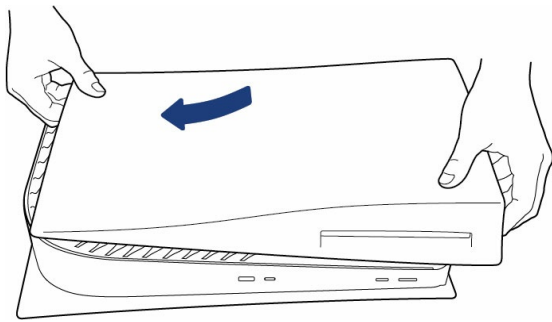

5. adım - Game Drive PS5 SSD'yi takın

Game Drive PS5 NVMe SSD'yi yuvaya sıkıca oturacak şekilde genişletme konektörüne dikkatlice yerleştirin.

Önemli Bir sonraki adıma geçmeden önce Game Drive PS5 NVMe SSD'nin genişletme konektörüne tamamen yerleştiğinden emin olun. Game Drive PS5 NVMe SSD yanlış yerleştirilirse terminale ve konsolunuza zarar verebilir.

6. adım - Game Drive PS5 SSD'yi sabitleyin

Game Drive PS5 NVMe SSD'nin ara parça ile aynı hizada olduğundan emin olun. SSD'yi SSD vidasını

kullanarak ara parçaya sabitleyin.

7. adım: Genişletme yuvası kapağını takın

Genişletme yuvası kapağını takın ve vidayı sıkın.

8. adım: Konsol kapağını yerine takın

Kapağı konsolun üst kenarından biraz mesafe kalacak şekilde yerleştirin ve kaydırarak yerine oturtun. Kapak sabitlenirken bir tık sesi duyulur.