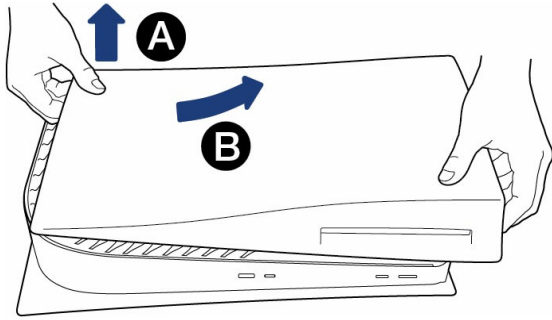

Ekipman

Game Drive PS5 NVMe SSD'yi monte etmek için şunlara ihtiyacınız vardır:

- Aydınlık bir oda ve temiz bir masa.
- 1 numara yıldız tornavida.
- Küçük el feneri (isteğe bağlı).

Game Drive PS5® NVMe™ SSD'nin montajı

1. adım: Konsolunuzu kapatın

Konsolunuza bağlı olan tüm kabloları ve cihazları çıkarın. Konsolun soğuması için biraz bekleyin.

Konsolunuzu temiz, koruyucu bir örtü ile kaplı düz bir yüzeye yerleştirin. Tabanı çıkarın ve konsolu, güç düğmesi sizden uzağa, logo aşağı bakacak şekilde konumlandırın.

2. adım: Konsol kapağını çıkarın

Kapağın sağ alt ve sol üst köşelerini tutun.

- Kapağın sağ kenarını dikkatle kaldırın.
- Kapağı sola doğru kaydırarak çıkarın.

3. adım: Genişletme yuvası kapağını çıkarın