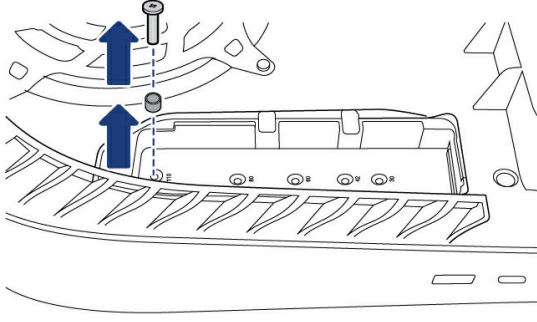

1. adım: Konsolunuzu kapatın

Konsolunuza bağlı olan tüm kabloları ve cihazları çıkarın. Konsolun soğuması için biraz bekleyin.

Konsolunuzu temiz, koruyucu bir örtü ile kaplı düz bir yüzeye yerleştirin. Tabanı çıkarın ve konsolu, güç düğmesi sizden uzağa, logo aşağı bakacak şekilde konumlandırın.

2. adım: Konsol kapağını çıkarın

Kapağın sağ alt ve sol üst köşelerini tutun.

- Kapağın sağ kenarını dikkatle kaldırın.
- Kapağı sola doğru kaydırarak çıkarın.

3. adım: Genişletme yuvası kapağını çıkarın

Dikdörtgen genişletme yuvası kapağını bulun. Vidayı sökün ve kapağı çıkarın.

4. adım: SSD vidasını çıkarın

Yuvadaki SSD vidasını dikkatlice çıkarın ve ara parçayı kaldırın.

Ara parçayı "80" ile işaretlenmiş oluğa doğru hareket ettirin.