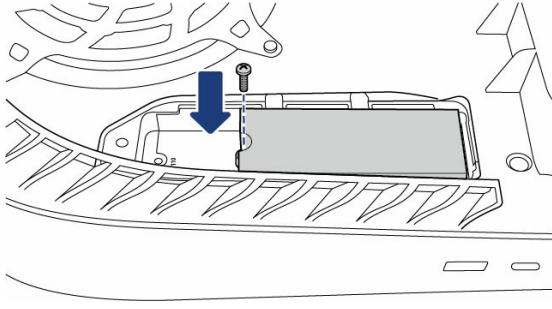

Dikdörtgen genişletme yuvası kapağını bulun. Vidayı sökün ve kapağı çıkarın.

4. adım: SSD vidasını çıkarın

Yuvadaki SSD vidasını dikkatlice çıkarın ve ara parçayı kaldırın.

Ara parçayı "80" ile işaretlenmiş oluğa doğru hareket ettirin.

5. adım - Game Drive PS5 SSD'yi takın

Game Drive PS5 NVMe SSD'yi yuvaya sıkıca oturacak şekilde genişletme konektörüne dikkatlice yerleştirin.

Önemli Bir sonraki adıma geçmeden önce Game Drive PS5 NVMe SSD'nin genişletme konektörüne tamamen yerleştiğinden emin olun. Game Drive PS5 NVMe SSD yanlış yerleştirilirse terminale ve konsolunuza zarar verebilir.

6. adım - Game Drive PS5 SSD'yi sabitleyin

Game Drive PS5 NVMe SSD'nin ara parça ile aynı hizada olduğundan emin olun. SSD'yi SSD vidasını

kullanarak ara parçaya sabitleyin.

7. adım: Genişletme yuvası kapağını takın

Genişletme yuvası kapağını takın ve vidayı sıkın.

8. adım: Konsol kapağını yerine takın

Kapağı konsolun üst kenarından biraz mesafe kalacak şekilde yerleştirin ve kaydırarak yerine oturtun. Kapak sabitlenirken bir tık sesi duyulur.