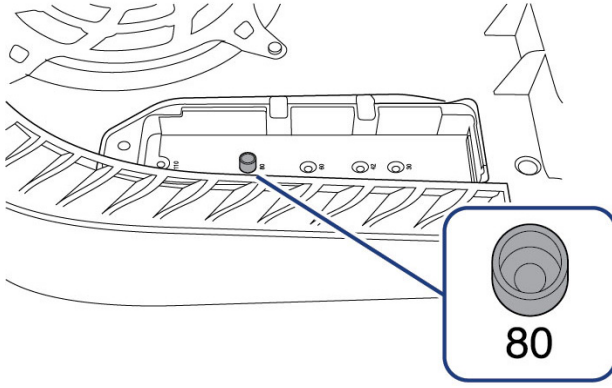

2. adım: Konsol kapağını çıkarın

Kapağın sağ alt ve sol üst köşelerini tutun.

- Kapağın sağ kenarını dikkatle kaldırın.
- Kapağı sola doğru kaydırarak çıkarın.

3. adım: Genişletme yuvası kapağını çıkarın

Dikdörtgen genişletme yuvası kapağını bulun. Vidayı sökün ve kapağı çıkarın.

4. adım: SSD vidasını çıkarın

Yuvadaki SSD vidasını dikkatlice çıkarın ve ara parçayı kaldırın.

Ara parçayı "80" ile işaretlenmiş oluğa doğru hareket ettirin.

5. adım - Game Drive PS5 SSD'yi takın

Game Drive PS5 NVMe SSD'yi yuvaya sıkıca oturacak şekilde genişletme konektörüne dikkatlice yerleştirin.

Önemli Bir sonraki adıma geçmeden önce Game Drive PS5 NVMe SSD'nin genişletme konektörüne tamamen yerleştiğinden emin olun. Game Drive PS5 NVMe SSD yanlış yerleştirilirse terminale ve konsolunuza zarar verebilir.