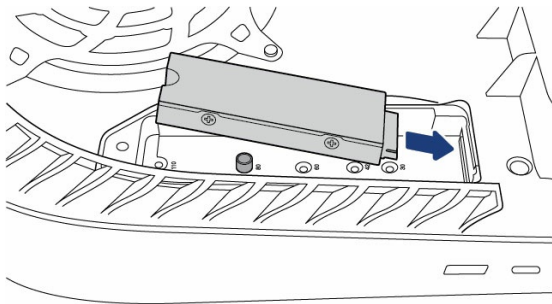

2. adım: Konsol kapağını çıkarın

Kapağın sağ alt ve sol üst köşelerini tutun.

- Kapağın sağ kenarını dikkatle kaldırın.
- Kapağı sola doğru kaydırarak çıkarın.

3. adım: Genişletme yuvası kapağını çıkarın

Dikdörtgen genişletme yuvası kapağını bulun. Vidayı sökün ve kapağı çıkarın.

4. adım: SSD vidasını çıkarın

Yuvadaki SSD vidasını dikkatlice çıkarın ve ara parçayı kaldırın.

Ara parçayı "80" ile işaretlenmiş oluğa doğru hareket ettirin.

5. adım - Game Drive PS5 SSD'yi takın

Game Drive PS5 NVMe SSD'yi yuvaya sıkıca oturacak şekilde genişletme konektörüne dikkatlice yerleştirin.

Önemli Bir sonraki adıma geçmeden önce Game Drive PS5 NVMe SSD'nin genişletme konektörüne tamamen yerleştiğinden emin olun. Game Drive PS5 NVMe SSD yanlış yerleştirilirse terminale ve konsolunuza zarar verebilir.

6. adım - Game Drive PS5 SSD'yi sabitleyin

Game Drive PS5 NVMe SSD'nin ara parça ile aynı hizada olduğundan emin olun. SSD'yi SSD vidasını

kullanarak ara parçaya sabitleyin.

7. adım: Genişletme yuvası kapağını takın