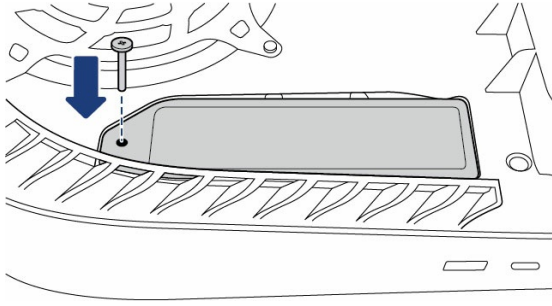

5. adım - Game Drive PS5 SSD'yi takın

Game Drive PS5 NVMe SSD'yi yuvaya sıkıca oturacak şekilde genişletme konektörüne dikkatlice yerleştirin.

Önemli Bir sonraki adıma geçmeden önce Game Drive PS5 NVMe SSD'nin genişletme konektörüne tamamen yerleştiğinden emin olun. Game Drive PS5 NVMe SSD yanlış yerleştirilirse terminale ve konsolunuza zarar verebilir.

6. adım - Game Drive PS5 SSD'yi sabitleyin

Game Drive PS5 NVMe SSD'nin ara parça ile aynı hizada olduğundan emin olun. SSD'yi SSD vidasını

kullanarak ara parçaya sabitleyin.

7. adım: Genişletme yuvası kapağını takın

Genişletme yuvası kapağını takın ve vidayı sıkın.

8. adım: Konsol kapağını yerine takın

Kapağı konsolun üst kenarından biraz mesafe kalacak şekilde yerleştirin ve kaydırarak yerine oturtun. Kapak sabitlenirken bir tık sesi duyulur.