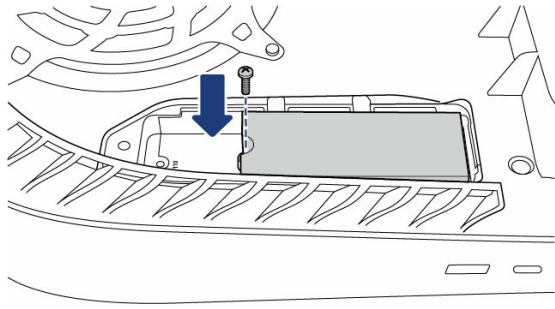

## 第 5 步：插入 Game Drive PS5 SSD

小心仔細地將 Game Drive PS5 NVMe SSD 插入擴充插槽，直到確實插入插槽中。

**!** 重要：請確定 Game Drive PS5 NVMe SSD 已在擴充插槽內插到底，再繼續下一步。若 Game Drive PS5 NVMe SSD 未正確插入，可能會導致端子和主機受損。

## 第 6 步：固定 Game Drive PS5 SSD

確定 Game Drive PS5 NVMe SSD 對準墊片。使用 SSD 螺絲將 SSD 固定在墊片上。