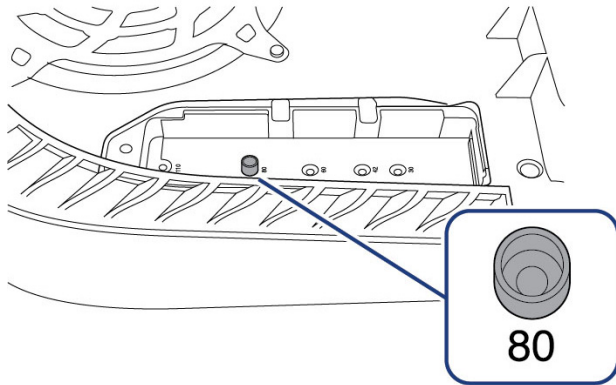

第 5 步：插入 Game Drive PS5 SSD

小心仔細地將 Game Drive PS5 NVMe SSD 插入擴充插槽，直到確實插入插槽中。