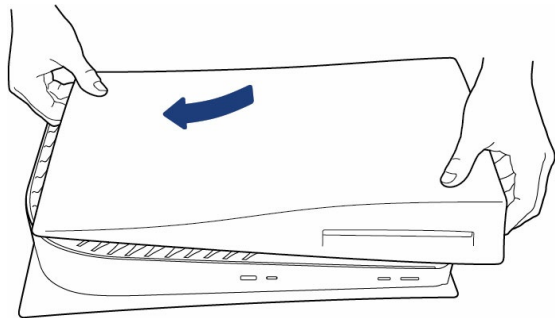

第 9 步：重新連接

請重新裝上底座，並連接 AC 電源線和各種連接線。

可開啟電源。若從未在主機上使用過該 Game Drive PS5 NVMe SSD，請參閱硬碟機的格式化說明。