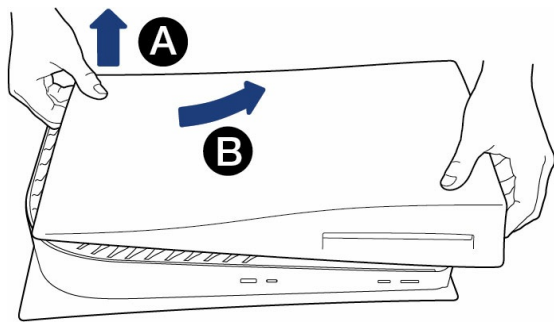

## 第 1 步：關閉主機

請拆除所有連接到主機上的連接線和裝置。稍待片刻讓主機冷卻。

在平坦的桌面上鋪上乾淨的防護用覆蓋物，再放上主機。拆除底座並將主機標誌朝下放置，讓電源按鈕背對自己。

## 第 2 步：取下主機護蓋

請抓住護蓋的右下角和左上角。

- 輕輕抬起護蓋的右側，
- 將護蓋朝左側滑開。