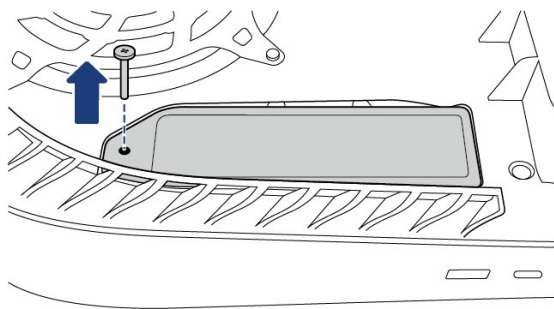

## 第 1 步：關閉主機

請拆除所有連接到主機上的連接線和裝置。稍待片刻讓主機冷卻。

在平坦的桌面上鋪上乾淨的防護用覆蓋物，再放上主機。拆除底座並將主機標誌朝下放置，讓電源按鈕背對自己。

## 第 2 步：取下主機護蓋

請抓住護蓋的右下角和左上角。

- 輕輕抬起護蓋的右側，
- 將護蓋朝左側滑開。

## 第 3 步：取下主機護蓋

找到長方形擴充插槽護蓋的位置。請取下螺絲並打開護蓋。