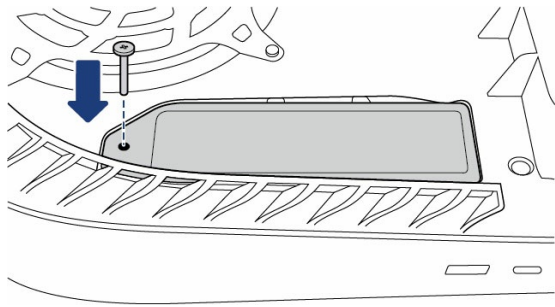

第 8 步：蓋回主機護蓋

讓護蓋稍微偏離主機頂部邊緣，再將護蓋滑回定位。護蓋安裝妥當時，會聽到喀噠一聲。