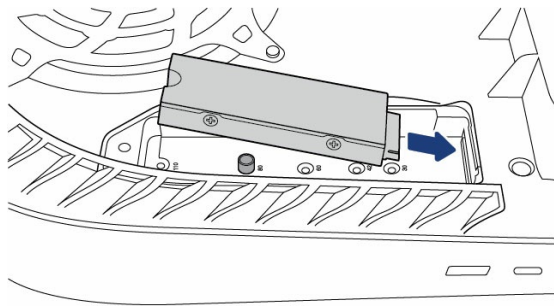

## 第 3 步：取下主機護蓋

找到長方形擴充插槽護蓋的位置。請取下螺絲並打開護蓋。

## 第 4 步：取下 SSD 螺絲

小心取下插槽中的 SSD 螺絲並抬起墊片。

將墊片移動到標示「80」的溝槽。

## 第 5 步：插入 Game Drive PS5 SSD

小心仔細地將 Game Drive PS5 NVMe SSD 插入擴充插槽，直到確實插入插槽中。

**!** 重要：請確定 Game Drive PS5 NVMe SSD 已在擴充插槽內插到底，再繼續下一步。若 Game Drive PS5 NVMe SSD 未正確插入，可能會導致端子和主機受損。